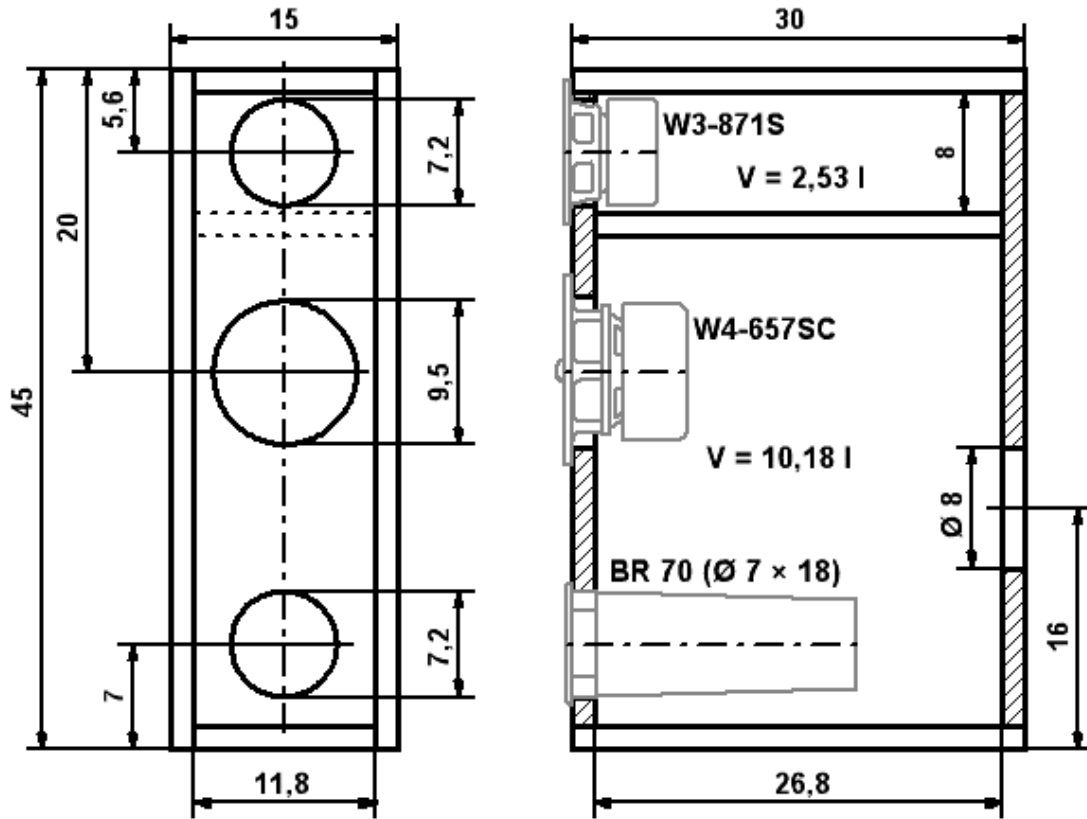

Doctormase 2TB

Alle Maße in cm

Material: 16 mm MDF

Optionen:
 Seitenteile 19 mm MDF
 mit Fase und/oder Ring-/
 Kreuzversteifung (dafür
 Terminal nach oben
 versetzen)